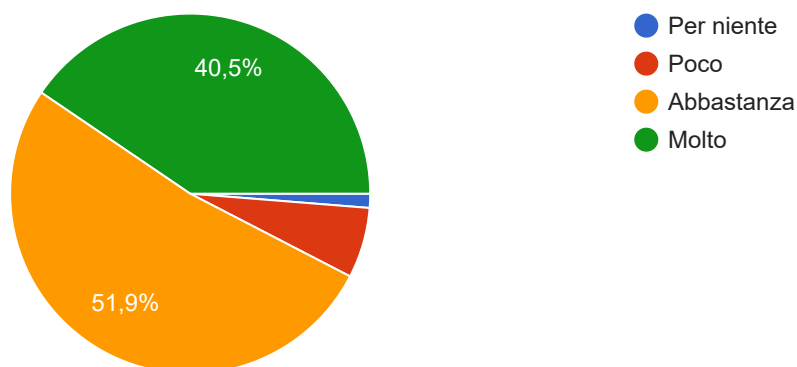

79 risposte

[Collega a Fogli](#)

Accetta risposte

Riepilogo

Domanda

Individuali

In questa istituzione scolastica il dirigente scolastico contribuisce a creare un clima di lavoro positivo

[Copia](#)

79 risposte

In questa istituzione scolastica il dirigente scolastico valorizza il lavoro degli insegnanti

[Copia](#)

79 risposte

In caso di risposte negative indicarne la motivazione

1 risposta