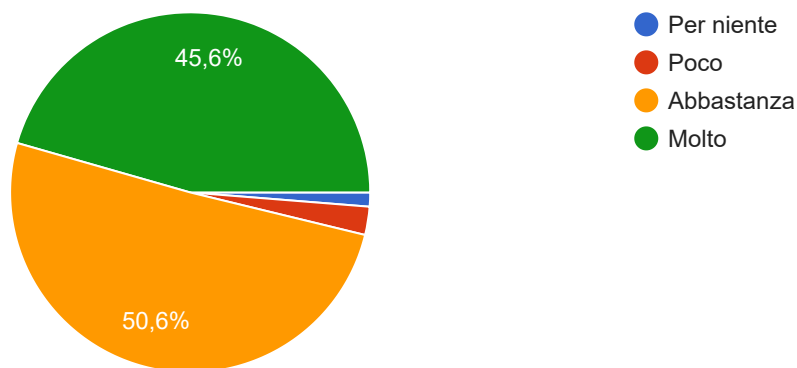

79 risposte

[Collega a Fogli](#)

Accetta risposte

Riepilogo

Domanda

Individuali

In questa istituzione scolastica il dirigente scolastico contribuisce a creare un clima di lavoro positivo

[Copia](#)

79 risposte

In questa istituzione scolastica il dirigente scolastico valorizza il lavoro degli insegnanti

[Copia](#)

79 risposte

In caso di risposte negative indicarne la motivazione

1 risposta